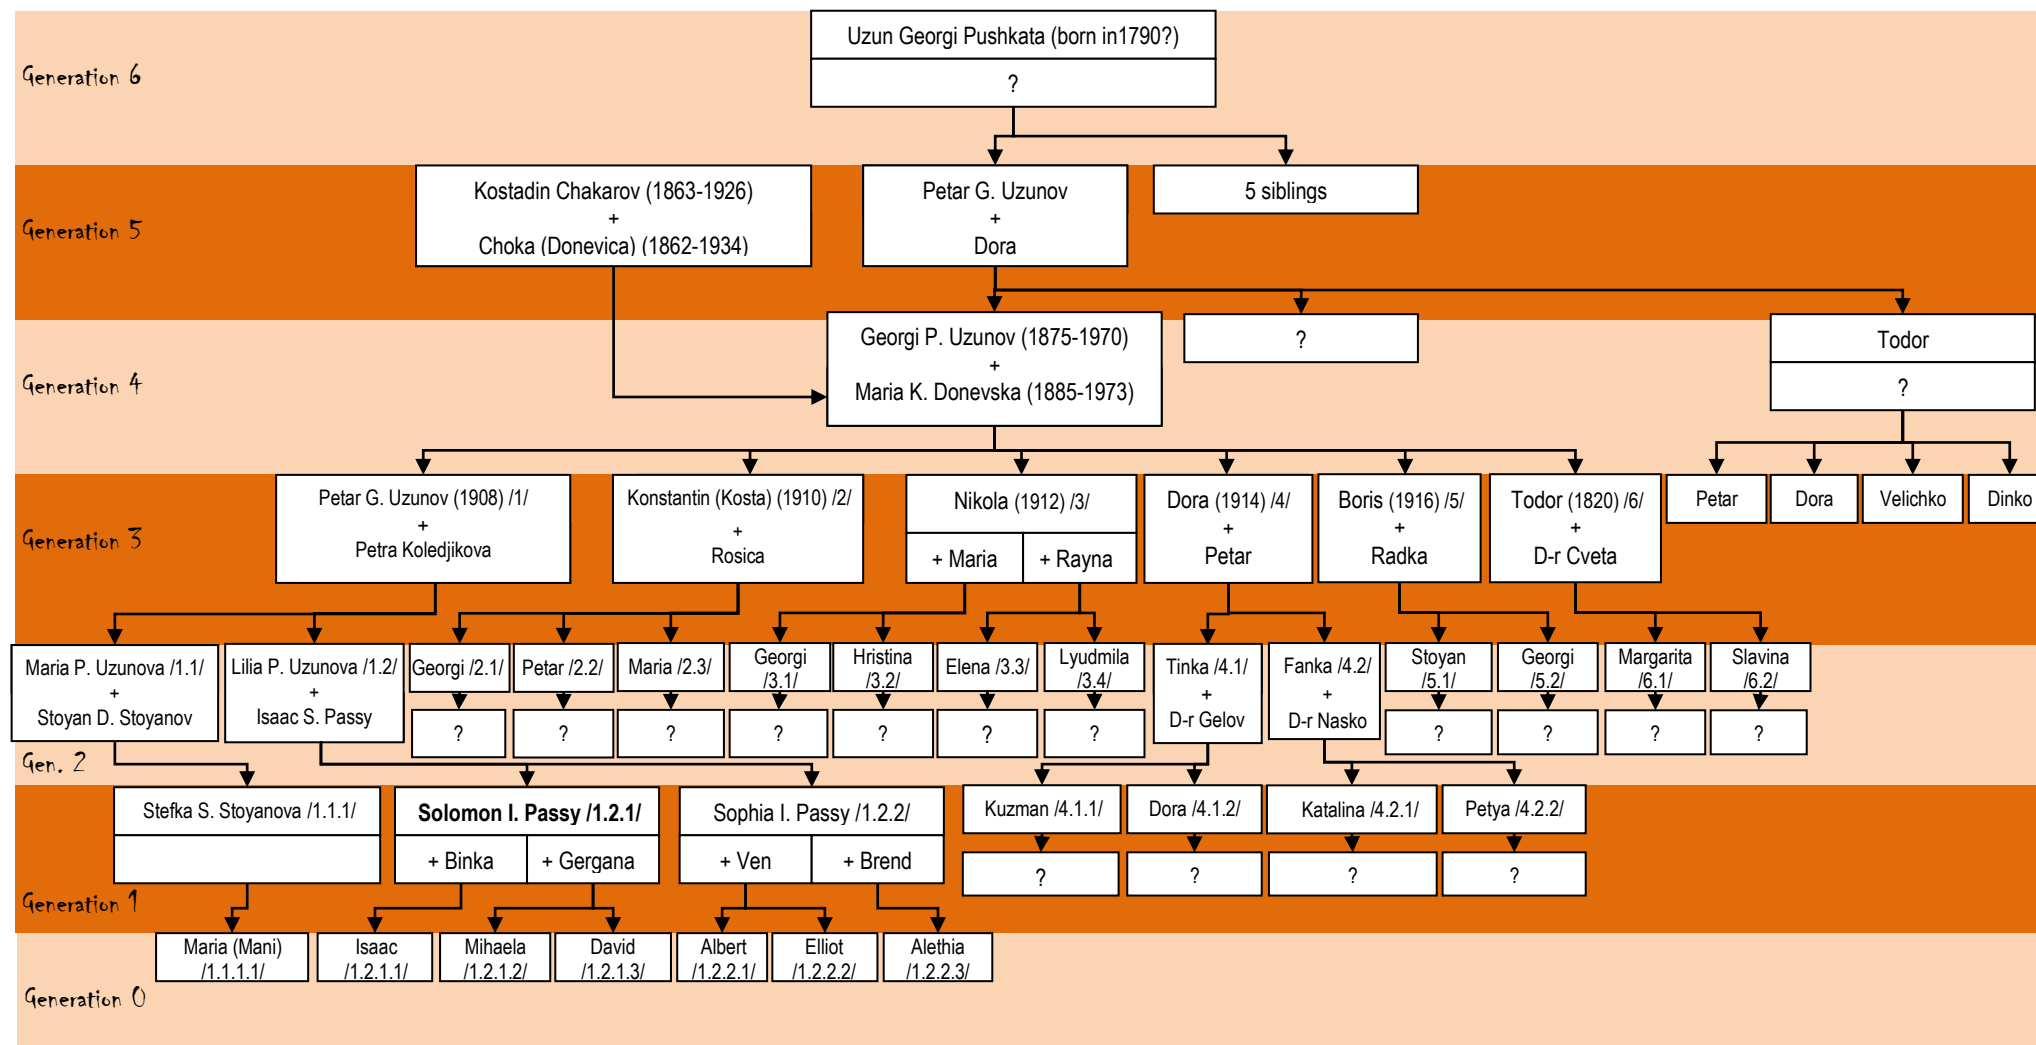

# Родът Узунови

Тази ембрионална форма на семейно дърво на рода Узунови от Смолян може да бъде намерена онлайн на: [http://www.solomonpassy.com/static.php?content\\_id=28](http://www.solomonpassy.com/static.php?content_id=28).